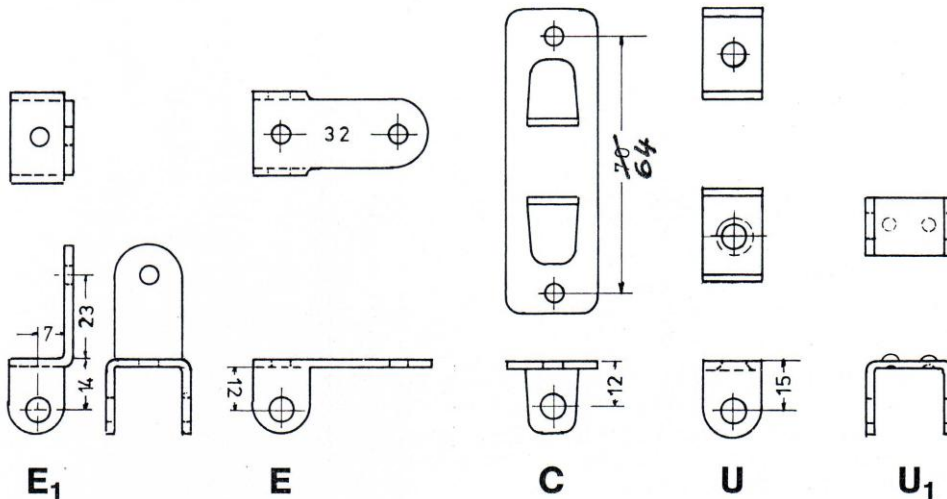

Keilsteller für Bettgestelle etc.
 Crémeillères pour cadres de lits etc.
 Click-stays for bedframe etc.

Alle Keilsteller sind lieferbar mit Metall-~~oder~~ Plastik-Schieber
 und mit verschiedenen Einteilungen der Zahnstange
 Les crémeillères sont livrables avec glissière en metal ou en
 plastic, et avec différent nombre de dents
 All click-stays available with metal or plastic-slider and with
 different number of teeth

Nr./No. 2410
 Lang/long

Nr./No. 2400
 Standard

Briden am Doppelhebel / Brides à la double barre courbée / Brackets for double levers

Briden an Zahnstange vernietet
Brides rivées à la barre dentée
Brackets riveted on toothrack

Briden an Zahnstange mit Loch 10 mm
Brides à la barre dentée avec trous 10 mm
Brackets for toothtracks with holes 10 mm

Briden an Zahnstange mit Schlüsselloch / Brides à la barre dentée avec trous de clet /
Brackets for toothtracks with key holes