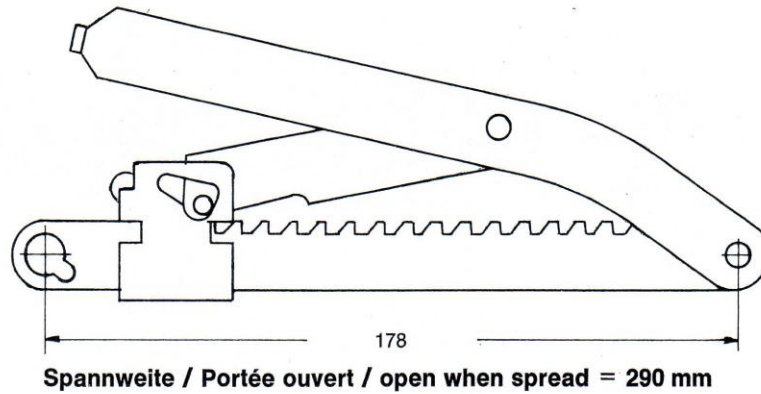

Keilsteller für Bettgestelle etc.
 Crémeillères pour cadres de lits etc.
 Click-stays for bedframe etc.

Alle Keilsteller sind lieferbar mit Metall-~~oder~~ Plastik-Schieber
 und mit verschiedenen Einteilungen der Zahnstange
 Les crémeillères sont livrables avec glissière en metal ou en
 plastic, et avec différent nombre de dents
 All click-stays available with metal or plastic-slider and with
 different number of teeth

Nr./No. 2410
 Lang/long

Nr./No. 2400
 Standard

Briden am Doppelhebel / Brides à la double barre courbée / Brackets for double levers

Briden an Zahnstange vernietet
Brides rivées à la barre dentée
Brackets riveted on toothrack

Briden an Zahnstange mit Loch 10 mm
Brides à la barre dentée avec trous 10 mm
Brackets for toothtracks with holes 10 mm

Briden an Zahnstange mit Schlüsselloch / Brides à la barre dentée avec trous de clet /
Brackets for toothtracks with key holes