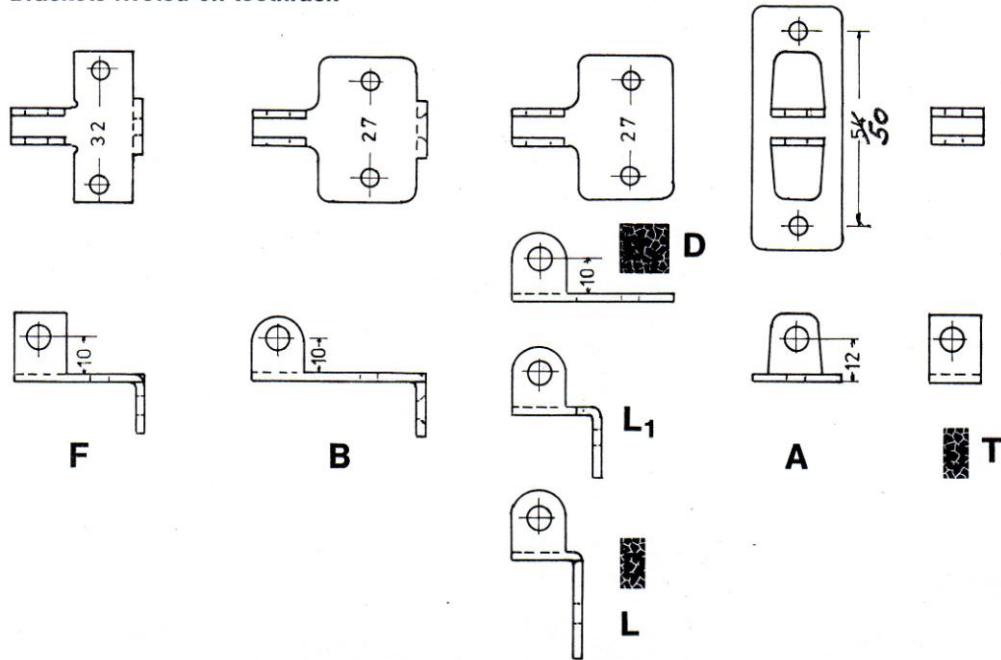

Keilsteller für Bettgestelle etc.
 Crémeillères pour cadres de lits etc.
 Click-stays for bedframe etc.

Alle Keilsteller sind lieferbar mit Metall-~~oder~~ Plastik-Schieber
 und mit verschiedenen Einteilungen der Zahnstange
 Les crémeillères sont livrables avec glissière en metal ou en
 plastic, et avec différent nombre de dents
 All click-stays available with metal or plastic-slider and with
 different number of teeth

Nr./No. 2410
 Lang/long

Nr./No. 2400
 Standard

Briden am Doppelhebel / Brides à la double barre courbée / Brackets for double levers

Briden an Zahnstange vernietet
Brides rivées à la barre dentée
Brackets riveted on toothrack

Briden an Zahnstange mit Loch 10 mm
Brides à la barre dentée avec trous 10 mm
Brackets for toothtracks with holes 10 mm

Briden an Zahnstange mit Schlüsselloch / Brides à la barre dentée avec trous de clet /
Brackets for toothtracks with key holes